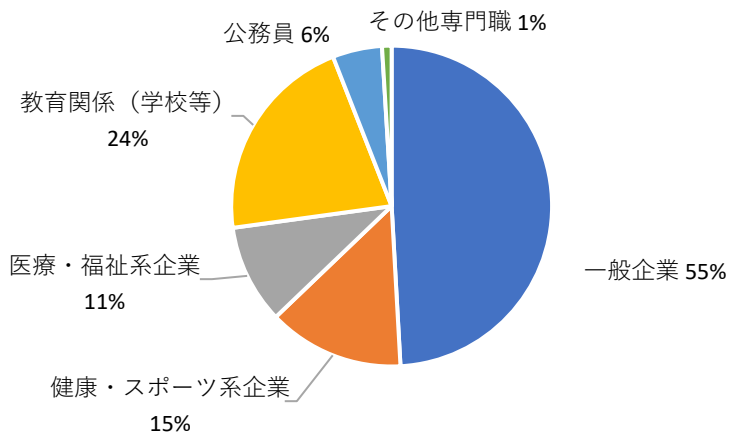

4.4.4 健康スポーツ科学科

就職分野、就職先地域

分野別

一般企業	51	55%
健康・スポーツ系企業	11	15%
医療・福祉系企業	8	11%
教育関係（学校等）	17	24%
公務員	4	6%
その他専門職	1	1%
合計	92	100%

地域別

広島県(備後地域)	29	32%
広島県（備後地域を除く）	19	21%
岡山県	10	11%
中国（広島・岡山を除く）	7	8%
四国	4	4%
近畿	6	7%
中部	3	3%
関東	9	10%
九州・沖縄	5	5%
合計	92	100%

健康スポーツ科学科（分野別）

健康スポーツ科学科（地域別）